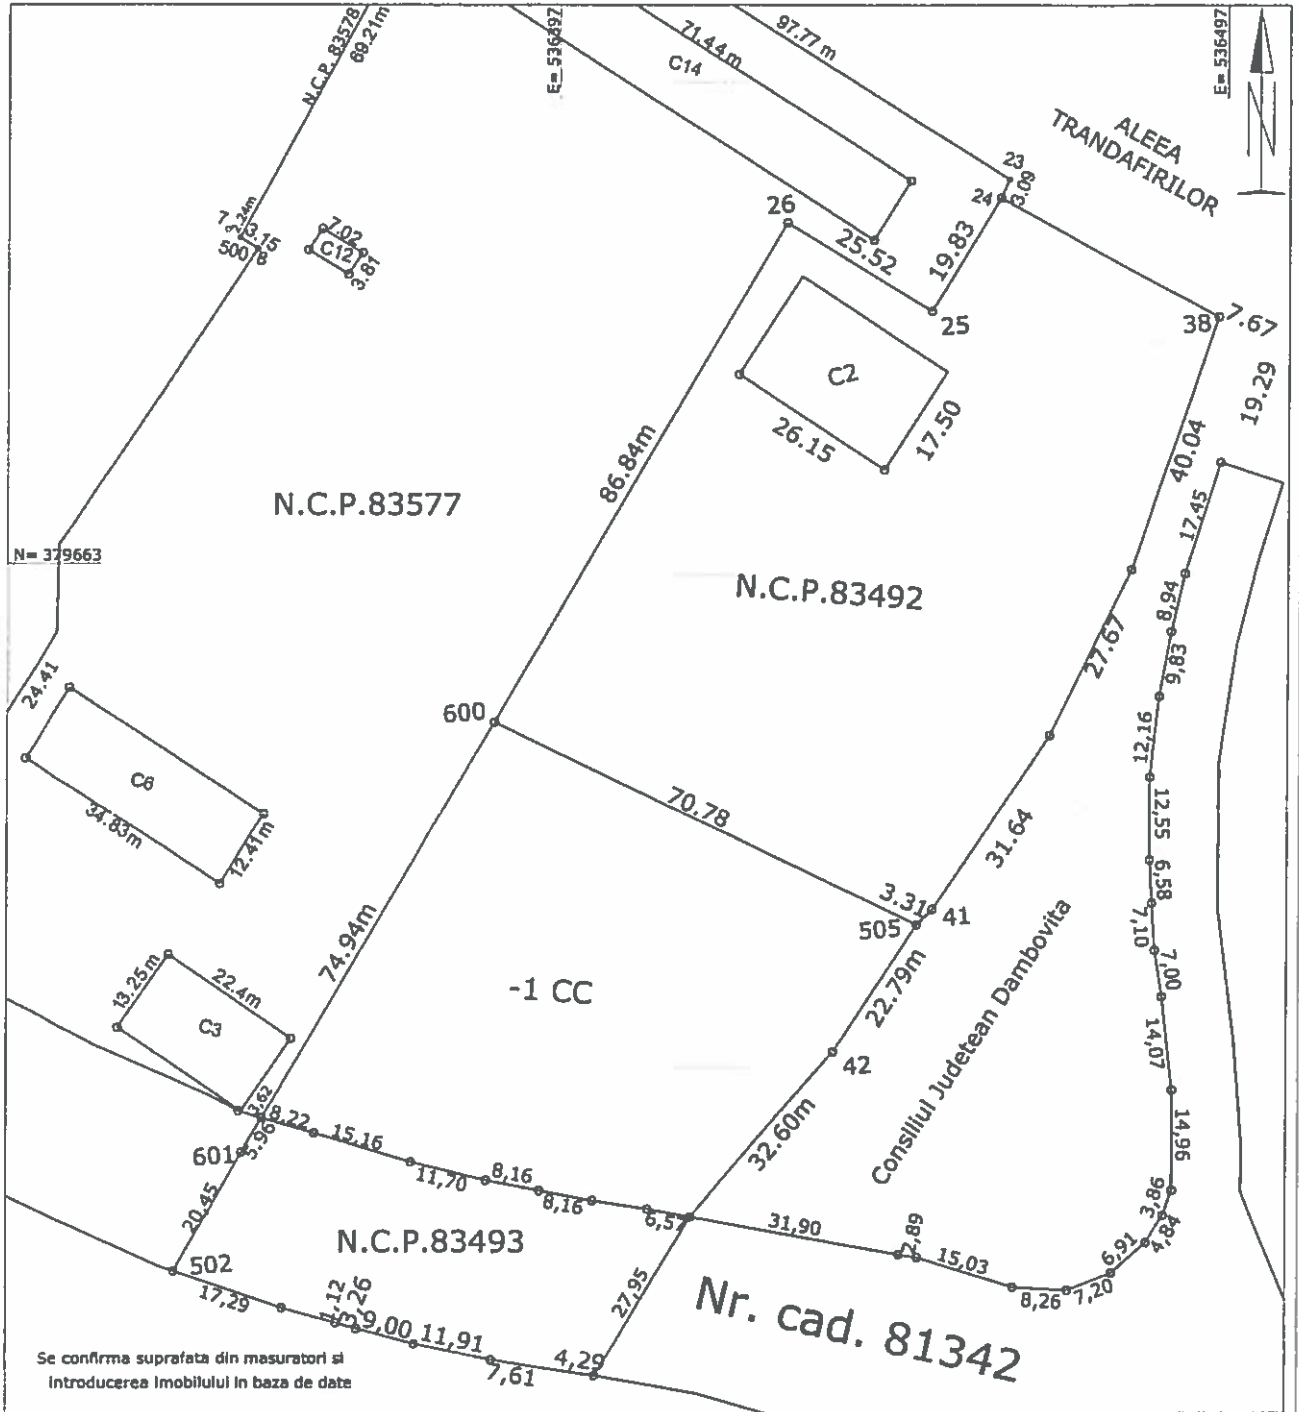

PLAN DE AMPLASAMENT SI DELIMITARE A CORPULUI I PROPRIETATE
Scara 1:1000

Nr. cadastral	Suprafata masurata	Adresa Imobilului	
83491	4200 mp	mun. TARGOVISTE, str. Aleea TRANDAFIRILOR, nr. 26, Intravilan	
Cartea Funciara nr.	83491	UAT	TARGOVISTE

Se confirma suprafata din masuratori si introducerea imobilului in baza de date

Nr. parcela	Categoria de folosinta	Suprafata [mp]	
1	CC	4200	
Total		4200	

N-N.C.P. 82492 2=70.78m
S-N.C.P. 83493=57.97m
E-C.J. DĂMBOVIȚA=55.39m
V-N.C.P.83577=74.94m

Hotar conventional

B. Date referitoare la constructii

Cod coștar	Destinatia	Suprafata construita la sol [mp]
Total		

Oficiul de Cadastru și Publicitate Imobiliară
Nume și prenume: PUCHIU IONEL
Funcția - Subinginer gr. I A

20189/2-04.2018

Suprafata totala masurata a imobilului = 4200 mp
Suprafata totala din acte a imobilului = 4200 mp

Executant: Ing. ȘTEFAN CATALIN
Confirm executarea lucrarilor la teren, conform planșei și a tuturor documentelor și a corespondentei scesale cu realitatea din teren.
Semnatura și stampila